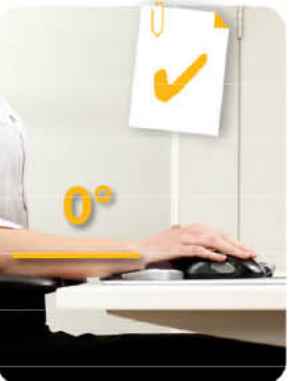

La pressione sul polso è un problema?

Digitare su una tastiera o un laptop per molte ore può causare dolore e tensione al polso. Così come l'utilizzo di una tastiera separata per il laptop, l'uso di poggipolsi può allineare i polsi, ridistribuendo i punti sensibili di pressione, attenuando il dolore e il fastidio e prevenendo una potenziale lesione.