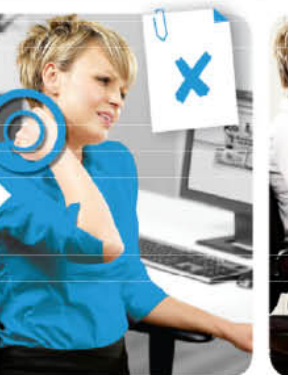

Vuoi alleviare il dolore al collo?

Piegarsi in avanti ed inclinare la testa per vedere il monitor del computer può sottoporre a sforzi il collo e la schiena. Utilizza un supporto laptop o monitor per posizionare lo schermo allo stesso livello degli occhi. Questi prodotti riducono la tensione su spalle, collo e vista collocando lo schermo del monitor o del laptop ad un'altezza e ad un'inclinazione adeguate.