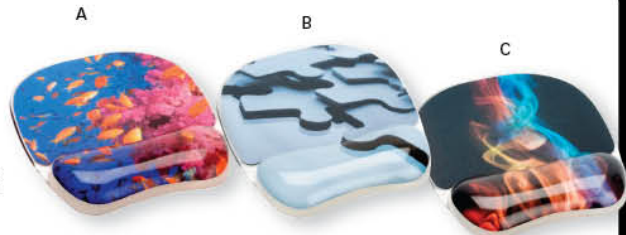

Poggiatesta dalla posizione regolabile esercitando una pressione con i piedi. Può essere bloccato nella posizione prescelta oppure può dondolare avanti e indietro per un effetto distensivo. Contiene protezione antibatterica Microban. Dimensioni: 20,3x43,2x31,7 cm. Colore nero e argento.

Codice	Rif. Orig.	u.d.v.
175023	8035001	pz.

OFFERTA VALIDA FINO AL 31 MAGGIO 2013

TAPPETTINO MOUSE CON POGGIAPOLSI PHOTO GEL

BANKERS BOX
— Follows.

Mausepad con poggipolso in gel trasparente con immagini fotografiche. Aiuta a ridurre la pressione e la fatica dei polsi. Perfetto per mouse ottici. Resistente alle macchie. Dimensioni 3,2x20,2x23 cm.

Codice	Rif. Orig.	Soggetto	u.d.v.
A 137436	9202801	pesce di barriera	pz.
B 137443	9203801	puzzle	pz.
C 137451	9204001	fumo arcobaleno	pz.

a € 13,15

SUPPORTO LAPTOP PLUS

BANKERS BOX
— Follows.

a € 41,95

Supporto regolabile in 7 altezze diverse, per laptop fino al formato di 17", per una portata di 6 Kg. Comprende 4 porte USB con accesso frontale, mini vaschetta portaoggetti e un leggio con clip reggiodocumenti. Dimensioni: 11,4x28,8x35,2 cm. Colore trasparente e nero.